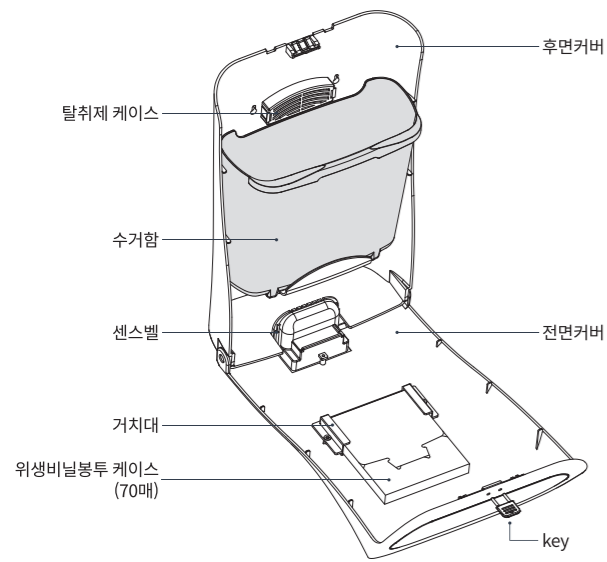

DESIGN

First class enterprise leading the digital revolution
with the best solution for new era

구분	TS4100	TS4200	TS4300
위생비닐봉투	×	●	●
센스벨	×	×	●
리튬배터리	×	×	●
초강력 탈취제	●	●	●
크기 (WxDxH)	280mm × 150mm × 415mm	280mm × 150mm × 415mm	280mm × 150mm × 415mm
무게	약 1.2 kg	약 1.5 kg	약 1.5 kg
수거함 용량	약 3.4ℓ	약 3.4ℓ	약 3.4ℓ

각부의 명칭

센스벨

- 전면 센스벨 동작 스위치 누름시 동작 - 음향발생 동작시간 17~20초