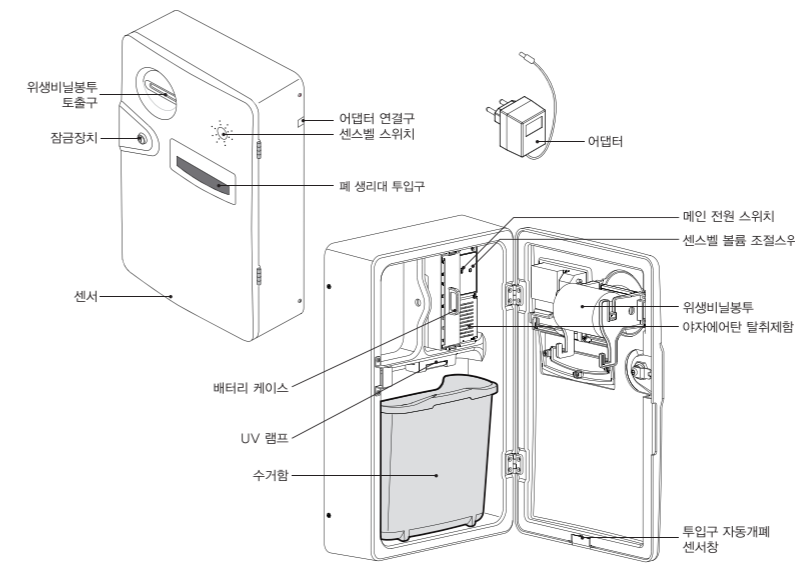

각부의 명칭

초강력 탈취제 탑재

- 100% 천연아자에어탄의 강력 흡착 작용
- 숯보다 수십 배 강한 흡착 탈취 효과
- 천연 공기청정기 및 제습기 기능
- 곰팡이·세균 등 유해물질 강력 흡착 제거 및 부패 억제
- 고유의 미세알, 원적외선, 음이온 등으로 쾌적함 제공