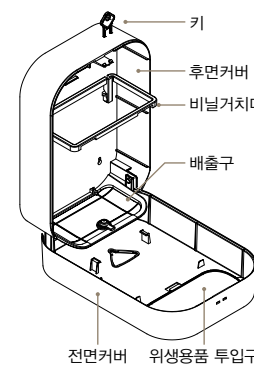

JV-100

₩49,000

JV-111

₩75,000

JV-121

₩99,000

구분			
물품식별번호	23015570	23287512	23287513
위생비닐봉투	×	●	●
위생용품 수거함	●	●	●
크기	W284 × H370 × D126(mm)	W284 × H414 × D131(mm)	W284 × H414 × D131(mm)
무게	약 1.2 kg	약 1.5 kg	약 1.5 kg
수거함 용량	약 3.4ℓ	약 3.4ℓ	약 3.4ℓ
센스벨	×	×	●
리튬건전지	×	×	●
초강력 탈취제	●	●	●

JV-031

₩35,000

JV-050

₩33,000

JV-070

₩37,000

구분			
물품식별번호	23427877	23432020	23431978
비닐봉투	위생비닐	일반비닐	×
위생용품 수거함	×	×	●
크기	W235 × H345 × D136 (mm)	W235 × H345 × D136 (mm)	W235 × H345 × D136 (mm)
무게	약 1.5 kg	약 1.2 kg	약 1.5 kg
수거함 용량	×	×	약 3ℓ

JV-201

₩78,000

JV-211

₩115,000

JV-221

₩142,000

구분			
물품식별번호	23355724	23355725	23355819
위생비닐봉투	×	●	●
위생용품 수거함	●	●	●
크기	W271 × H410 × D141 (mm)	W271 × H410 × D141 (mm)	W271 × H410 × D141 (mm)
무게	약 1.2 kg	약 1.5 kg	약 1.5 kg
수거함 용량	약 3.4ℓ	약 3.4ℓ	약 3.4ℓ
센스벨	×	×	●
리튬건전지	×	×	●
초강력 탈취제	●	●	●

각부의 명칭

전용 위생비닐봉투

Biodegradable

- 위생비닐봉투는 당사의 전용 위생비닐봉투 사용을 권장합니다.
- 당사가 공급하는 위생비닐봉투는 폐기할 경우 자연분해되는 친환경 제품입니다.

환경을 생각하는 티에스자바는 탄소저감을 위해 노력하고 있습니다.

센스벨

- 전면 센스벨 동작 스위치 누름시 동작 - 음향발생 동작시간 17~20초

편리한 전원공급

- 건전지가 소모되면 센스벨 작동이 안되므로 건전지 교체가 필요합니다.
- 건전지 사용 수명을 장기간 유지하기 위하여 리튬건전지를 채용했습니다.

각부의 명칭

JV-031

JV-050

JV-070

전용 위생비닐봉투

Biodegradable

- 위생비닐봉투는 당사의 전용 위생비닐봉투 사용을 권장합니다.
- 당사가 공급하는 위생비닐봉투는 폐기할 경우 자연분해되는 친환경 제품입니다.

환경을 생각하는 티에스자바는 탄소저감을 위해 노력하고 있습니다.

각부의 명칭

센스벨

- 전면 센스벨 동작 스위치 누름시 동작 - 음향발생 동작시간 17~20초

전용 위생비닐봉투

Biodegradable

- 위생비닐봉투는 당사의 전용 위생비닐봉투 사용을 권장합니다.
- 당사가 공급하는 위생비닐봉투는 폐기할 경우 자연분해되는 친환경 제품입니다.

환경을 생각하는 티에스자바는 탄소저감을 위해 노력하고 있습니다.

편리한 전원공급

- 건전지가 소모되면 센스벨 작동이 안되므로 건전지 교체가 필요합니다.
- 건전지 사용 수명을 장기간 유지하기 위하여 리튬건전지를 채용했습니다.