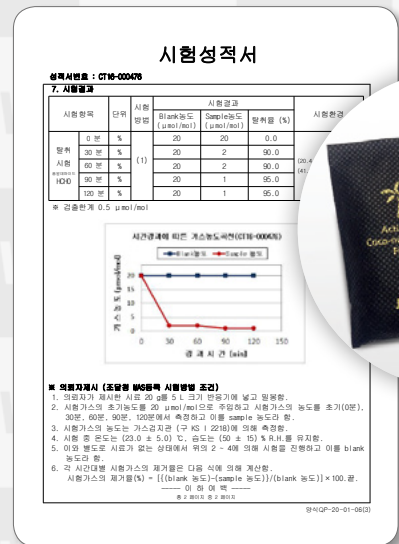

UV 살균

- 자동 도어 작동과 연계되어 1분간 점등

센스벨

- 전면 센스벨 동작 스위치 누름시 동작 - 음향발생 동작시간 17~20초

「공중화장실법 시행령」 개정에 따른 세부사항 안내

2017. 6.

행정자치부 생활공간정책과

II. 개정에 따른 세부 조치사항

1. 대면기 칸 내 휴지통 제거 및 위생용품 수거함 설치(영제7조제3호신설)

○ (취치) 잘못된 관습 폐지를 통한 악취 및 해충발생 방지

- 대면기 칸 내에 휴지통은 미관상 좋지 않을 뿐만 아니라 악취, 해충 발생의 원인이 됨

JAVA
생리대수거함

초강력 탈취제
친환경 위생비닐봉투

탑재!

JV-111

SANITARY PAD DISPOSAL BIN
₩75,000