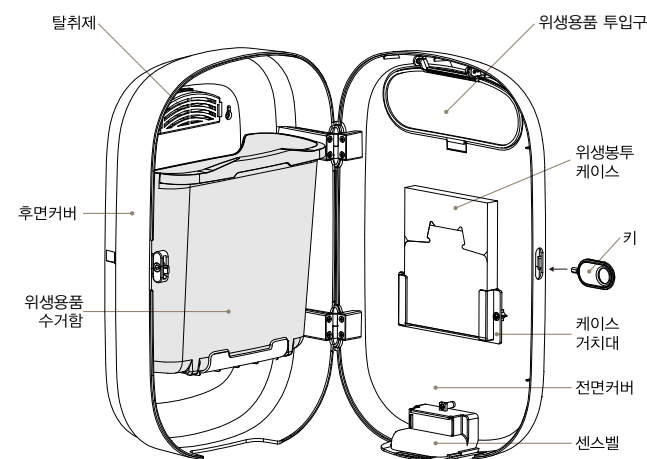

JV-100

₩49,000

JV-111

₩75,000

JV-121

₩99,000

구분			
물품식별번호	23015570	23287512	23287513
위생비닐봉투	×	●	●
위생용품 수거함	●	●	●
크기	W284 × H370 × D126(mm)	W284 × H414 × D131(mm)	W284 × H414 × D131(mm)
무게	약 1.2 kg	약 1.5 kg	약 1.5 kg
수거함 용량	약 3.4ℓ	약 3.4ℓ	약 3.4ℓ
센스벨	×	×	●
리튬건전지	×	×	●
초강력 탈취제	●	●	●

JV-031

₩35,000

JV-050

₩33,000

JV-070

₩37,000

구분			
물품식별번호	23427877	23432020	23431978
비닐봉투	위생비닐	일반비닐	×
위생용품 수거함	×	×	●
크기	W235 × H345 × D136 (mm)	W235 × H345 × D136 (mm)	W235 × H345 × D136 (mm)
무게	약 1.5 kg	약 1.2 kg	약 1.5 kg
수거함 용량	×	×	약 3ℓ

JV-201

₩78,000

JV-211

₩115,000

JV-221

₩142,000

구분			
물품식별번호	23355724	23355725	23355819
위생비닐봉투	×	●	●
위생용품 수거함	●	●	●
크기	W271 × H410 × D141 (mm)	W271 × H410 × D141 (mm)	W271 × H410 × D141 (mm)
무게	약 1.2 kg	약 1.5 kg	약 1.5 kg
수거함 용량	약 3.4ℓ	약 3.4ℓ	약 3.4ℓ
센스벨	×	×	●
리튬건전지	×	×	●
초강력 탈취제	●	●	●

각부의 명칭

전용 위생비닐봉투

Biodegradable

- 위생비닐봉투는 당사의 전용 위생비닐봉투 사용을 권장합니다.
- 당사가 공급하는 위생비닐봉투는 폐기할 경우 자연분해되는 친환경 제품입니다.

환경을 생각하는 티에스자바는 탄소저감을 위해 노력하고 있습니다.

센스벨

- 전면 센스벨 동작 스위치 누름시 동작 - 음향발생 동작시간 17~20초

편리한 전원공급

- 건전지가 소모되면 센스벨 작동이 안되므로 건전지 교체가 필요합니다.
- 건전지 사용 수명을 장기간 유지하기 위하여 리튬건전지를 채용했습니다.

각부의 명칭

JV-031

JV-050

JV-070

전용 위생비닐봉투

Biodegradable

- 위생비닐봉투는 당사의 전용 위생비닐봉투 사용을 권장합니다.
- 당사가 공급하는 위생비닐봉투는 폐기할 경우 자연분해되는 친환경 제품입니다.

환경을 생각하는 티에스자바는 탄소저감을 위해 노력하고 있습니다.

각부의 명칭

센스벨

- 전면 센스벨 동작 스위치 누름시 동작 - 음향발생 동작시간 17~20초

전용 위생비닐봉투

Biodegradable

- 위생비닐봉투는 당사의 전용 위생비닐봉투 사용을 권장합니다.
- 당사가 공급하는 위생비닐봉투는 폐기할 경우 자연분해되는 친환경 제품입니다.

환경을 생각하는 티에스자바는 탄소저감을 위해 노력하고 있습니다.

편리한 전원공급

- 건전지가 소모되면 센스벨 작동이 안되므로 건전지 교체가 필요합니다.
- 건전지 사용 수명을 장기간 유지하기 위하여 리튬건전지를 채용했습니다.