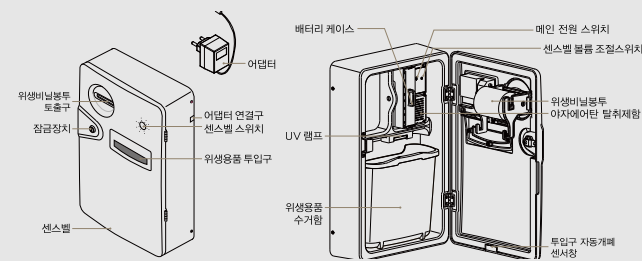

센서에 의해 투입구가 자동개폐되는 첨단 제품입니다.
투입구가 개폐된 후, UV 램프가 켜지고 O₃(오존)이 발생하여 살균 기능이 작동됩니다.

각부의 명칭

전용 위생비닐봉투

Biodegradable

- 위생비닐봉투는 당사의 전용 위생비닐봉투 사용을 권장합니다.
- 당사가 공급하는 위생비닐봉투는 폐기할 경우 **자연분해**되는 친환경 제품입니다.

환경을 생각하는 티에스자바는 탄소저감을 위해 노력하고 있습니다.

초강력 탈취제 탑재

- 100% 천연아자에탄의 우수한 공극이 강력 흡착 작용
- 숯보다 수십 배 강한 흡착 탈취 효과
- 천연 공기청정기 및 제습기 기능
- 곰팡이·세균 등 유해물질 강력 흡착 제거 및 부패 억제
- 고유의 미세랄, 원적외선, 음이온 등으로 쾌적함 제공

구분	JV-800 ₩317,000	JV-1000 ₩360,000
물품식별번호	23015586	23015590
위생비닐봉투	●	●
위생용품 수거함	●	●
크기	W303 × H477 × D132 (mm)	W303 × H477 × D132(mm)
무게	약 4.8 kg	약 4.8 kg
수거함 용량	약 3.4ℓ	약 3.4ℓ
센스벨	●	●
건전지	●	×
전원 공급	어댑터	●
축전지	×	●
초강력 탈취제	●	●
UV 램프	●	●
자동개폐 DOOR	●	●