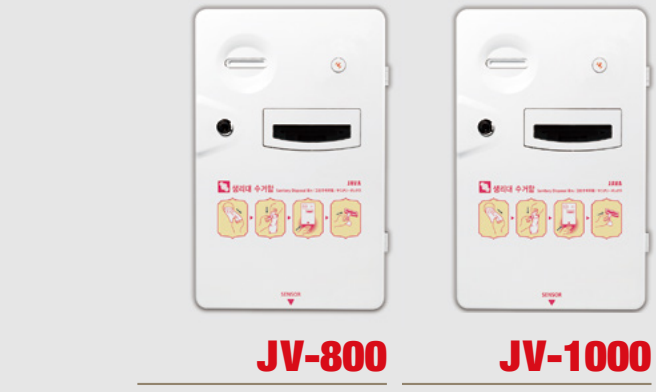

센서에 의해 투입구가 자동개폐되는 첨단 제품입니다.
투입구가 개폐된 후, UV 램프가 켜지고 O₃(오존)이 발생하여 살균 기능이 작동됩니다.

각부의 명칭

전용 위생비닐봉투

Biodegradable

- 위생비닐봉투는 당사의 전용 위생비닐봉투 사용을 권장합니다.
- 당사가 공급하는 위생비닐봉투는 폐기할 경우 **자연분해**되는 친환경 제품입니다.

환경을 생각하는 티에스자바는 탄소저감을 위해 노력하고 있습니다.

초강력 탈취제 탑재

- 100% 천연아자에탄의 우수한 공극이 강력 흡착 작용
- 숯보다 수십 배 강한 흡착 탈취 효과
- 천연 공기청정기 및 제습기 기능
- 곰팡이·세균 등 유해물질 강력 흡착 제거 및 부패 억제
- 고유의 미세랄, 원적외선, 음이온 등으로 쾌적함 제공

구분	JV-800 ₩317,000	JV-1000 ₩360,000
물품식별번호	23015586	23015590
위생비닐봉투	●	●
위생용품 수거함	●	●
크기	W303 × H477 × D132 (mm)	W303 × H477 × D132(mm)
무게	약 4.8 kg	약 4.8 kg
수거함 용량	약 3.4ℓ	약 3.4ℓ
센스벨	●	●
건전지	●	×
전원 공급	어댑터	●
축전지	×	●
초강력 탈취제	●	●
UV 램프	●	●
자동개폐 DOOR	●	●

편리한 전원공급

- 건전지가 소모되면 센스벨 작동이 안되므로 건전지 교체가 필요합니다.
- 어댑터 사용 시 건전지는 소모되지 않습니다.
- 건전지 또는 축전지를 사용 시에는 반드시 어댑터를 본체에서 분리하십시오. (오동작의 원인이 됩니다)
- 축전지는 4시간 충전시 4개월 사용 가능
- 사용조건, 사용환경에 따라 증감될 수 있습니다.

기능별 동작

자동도어

- 하단 IR 센서 감지 후 열림 동작
- 감지거리 설정 값 약 30~60mm(손 감지기준)
- 열림 대기시간 3초