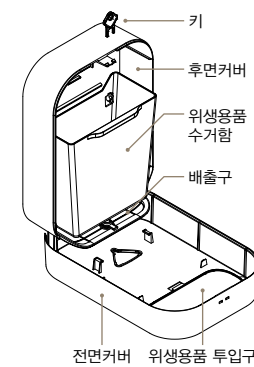

- 건전지가 소모되면 센스벨 작동이 안되므로 건전지 교체가 필요합니다.
- 건전지 사용 수명을 장기간 유지하기 위하여 리튬건전지를 채용했습니다.

각부의 명칭

JV-031

JV-050

JV-070

전용 위생비닐봉투

Biodegradable

- 위생비닐봉투는 당사의 전용 위생비닐봉투 사용을 권장합니다.
- 당사가 공급하는 위생비닐봉투는 폐기할 경우 자연분해되는 친환경 제품입니다.