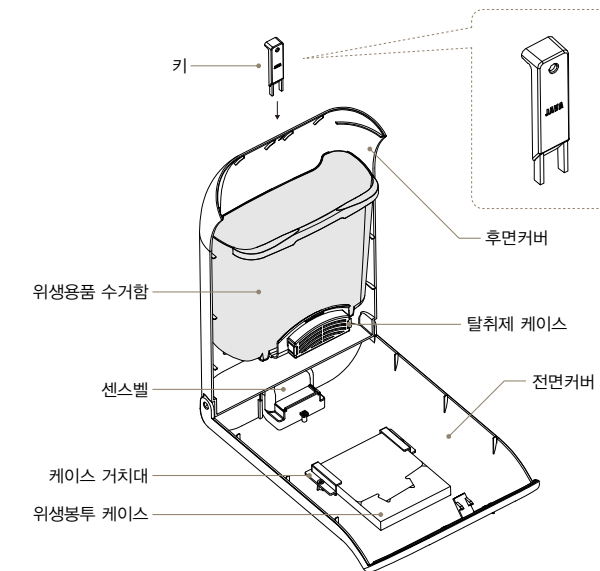

각부의 명칭

센스벨

- 전면 센스벨 동작 스위치 누름시 동작 - 음향발생 동작시간 17~20초