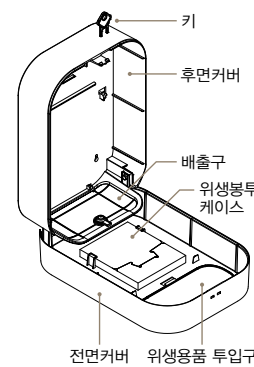

각부의 명칭

JV-031