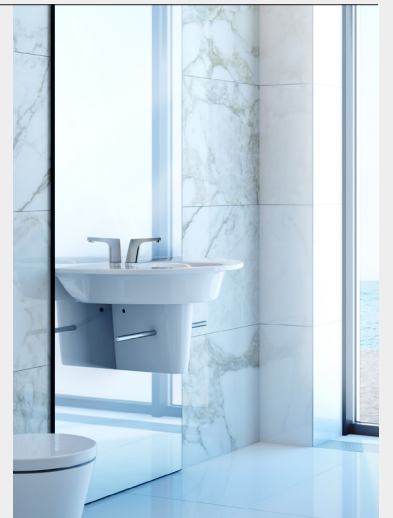

Faucet

Faucet 650 Series

Faucet 510 Series

Faucet 520 Series

Faucet 530 Series