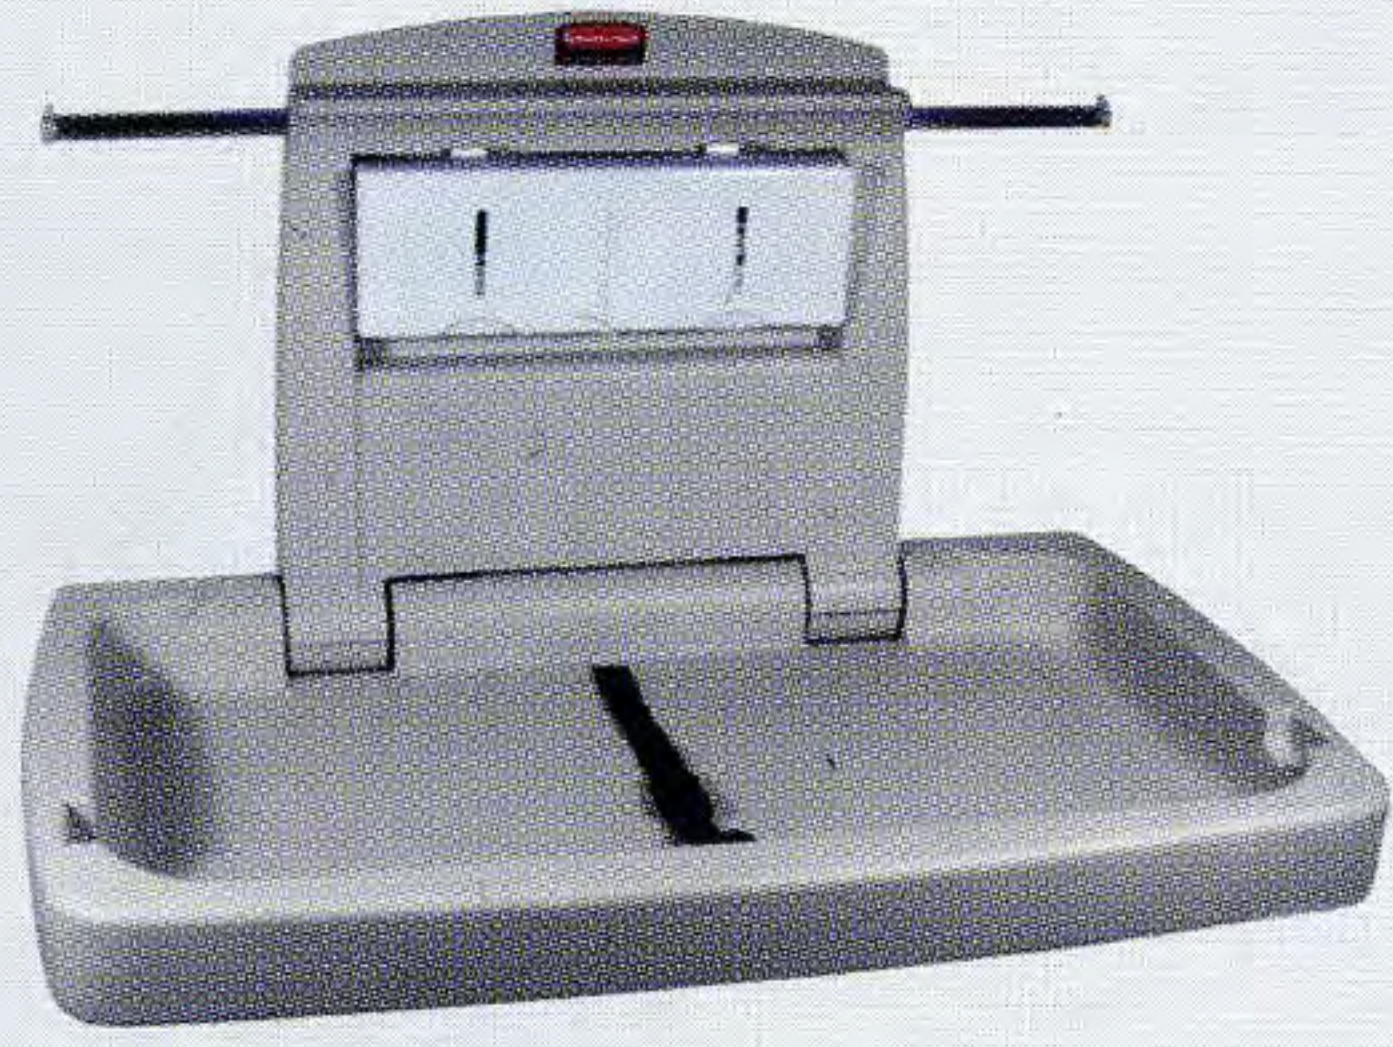

TBC100

Baby Changing Station

기저귀교환대(고급형·가로형), 러버메이드사
845 X 521 X 476

TBC200

Baby Changing Station

기저귀 교환대(고급형·세로형), 러버메이드사
578 X 864 X 476

TBC300

Child Protection Seat

영유아 보호의자(고급형), 코알라사
305 X 483 X 146

TBC110

Baby Changing Station

기저귀교환대(보급형·가로형), 국내산
820 X 550 X 145

TBC210

Baby Changing Station

기저귀교환대(보급형·세로형), 국내산
550 X 860 X 145

TBC310

Child Protection Seat

영유아보호의자(보급형), 국내산
310 X 510 X 140

인증내용 국내: 기저귀교환대 B141I001-0001 / 영유아보호의자 B141H051-0001 해외: 기저귀교환대 B141S022-0001 / 영유아보호의자 ASTM, ANSI 안전인증

TOILET FUNCTION

국내, 해외 자율 안전 확인 규정 필증 제품

한손으로 간편한 작동

아기의 보호자가 한 손으로는 아기를 안고 다른 한 손으로 안전하게 여닫을 수 있도록 설계

사용이 간편한 기저귀 가방걸이

아기를 안전하게 눕힌 후 사용자가 기저귀 가방 등을 쉽게 걸 수 있도록 양쪽에 가방걸이가 장착

내장형 액세서리 선반

우유병, 베이비파우더, 이동전화기 및 기타 소형 물건을 아기의 손이 닿지 않는 선반에 보관가능

내습 라이너

사용이 간편한 디스펜서에 내습 라이너를 최대 40매까지 보관 가능