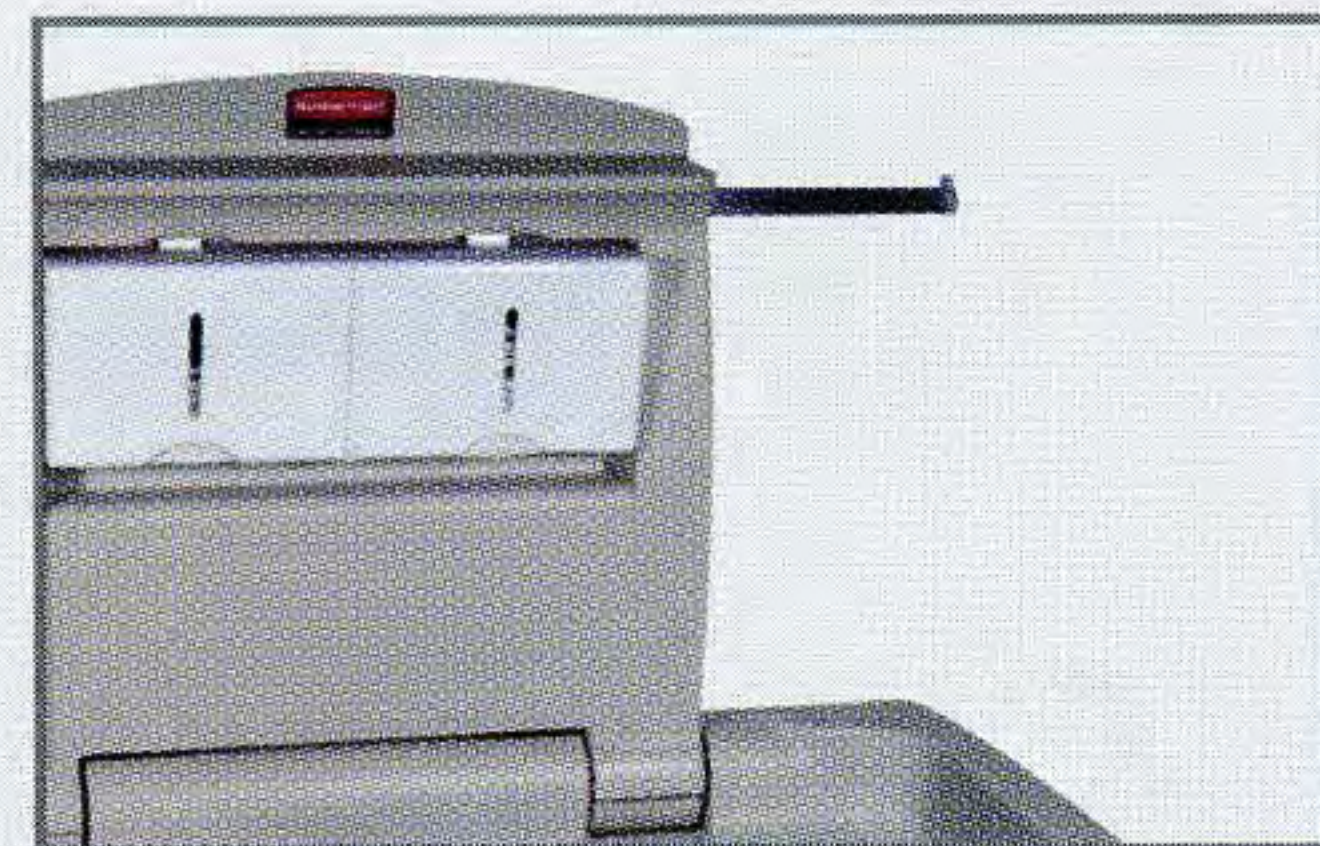

Child Protection Seat

영유아보호의자(보급형), 국내산
310 X 510 X 140

인증내용 국내: 기저귀교환대 B141I001-0001 / 영유아보호의자 B141H051-0001 해외: 기저귀교환대 B141S022-0001 / 영유아보호의자 ASTM, ANSI 안전인증

TOILET FUNCTION

국내, 해외 자율 안전 확인 규정 필증 제품

한손으로 간편한 작동

아기의 보호자가 한 손으로는 아기를 안고 다른 한 손으로 안전하게 여닫을 수 있도록 설계

사용이 간편한 기저귀 가방걸이

아기를 안전하게 눕힌 후 사용자가 기저귀 가방 등을 쉽게 걸 수 있도록 양쪽에 가방걸이가 장착

내장형 액세서리 선반

우유병, 베이비파우더, 이동전화기 및 기타 소형 물건을 아기의 손이 닿지 않는 선반에 보관가능

내습 라이너

사용이 간편한 디스펜서에 내습 라이너를 최대 40매까지 보관 가능